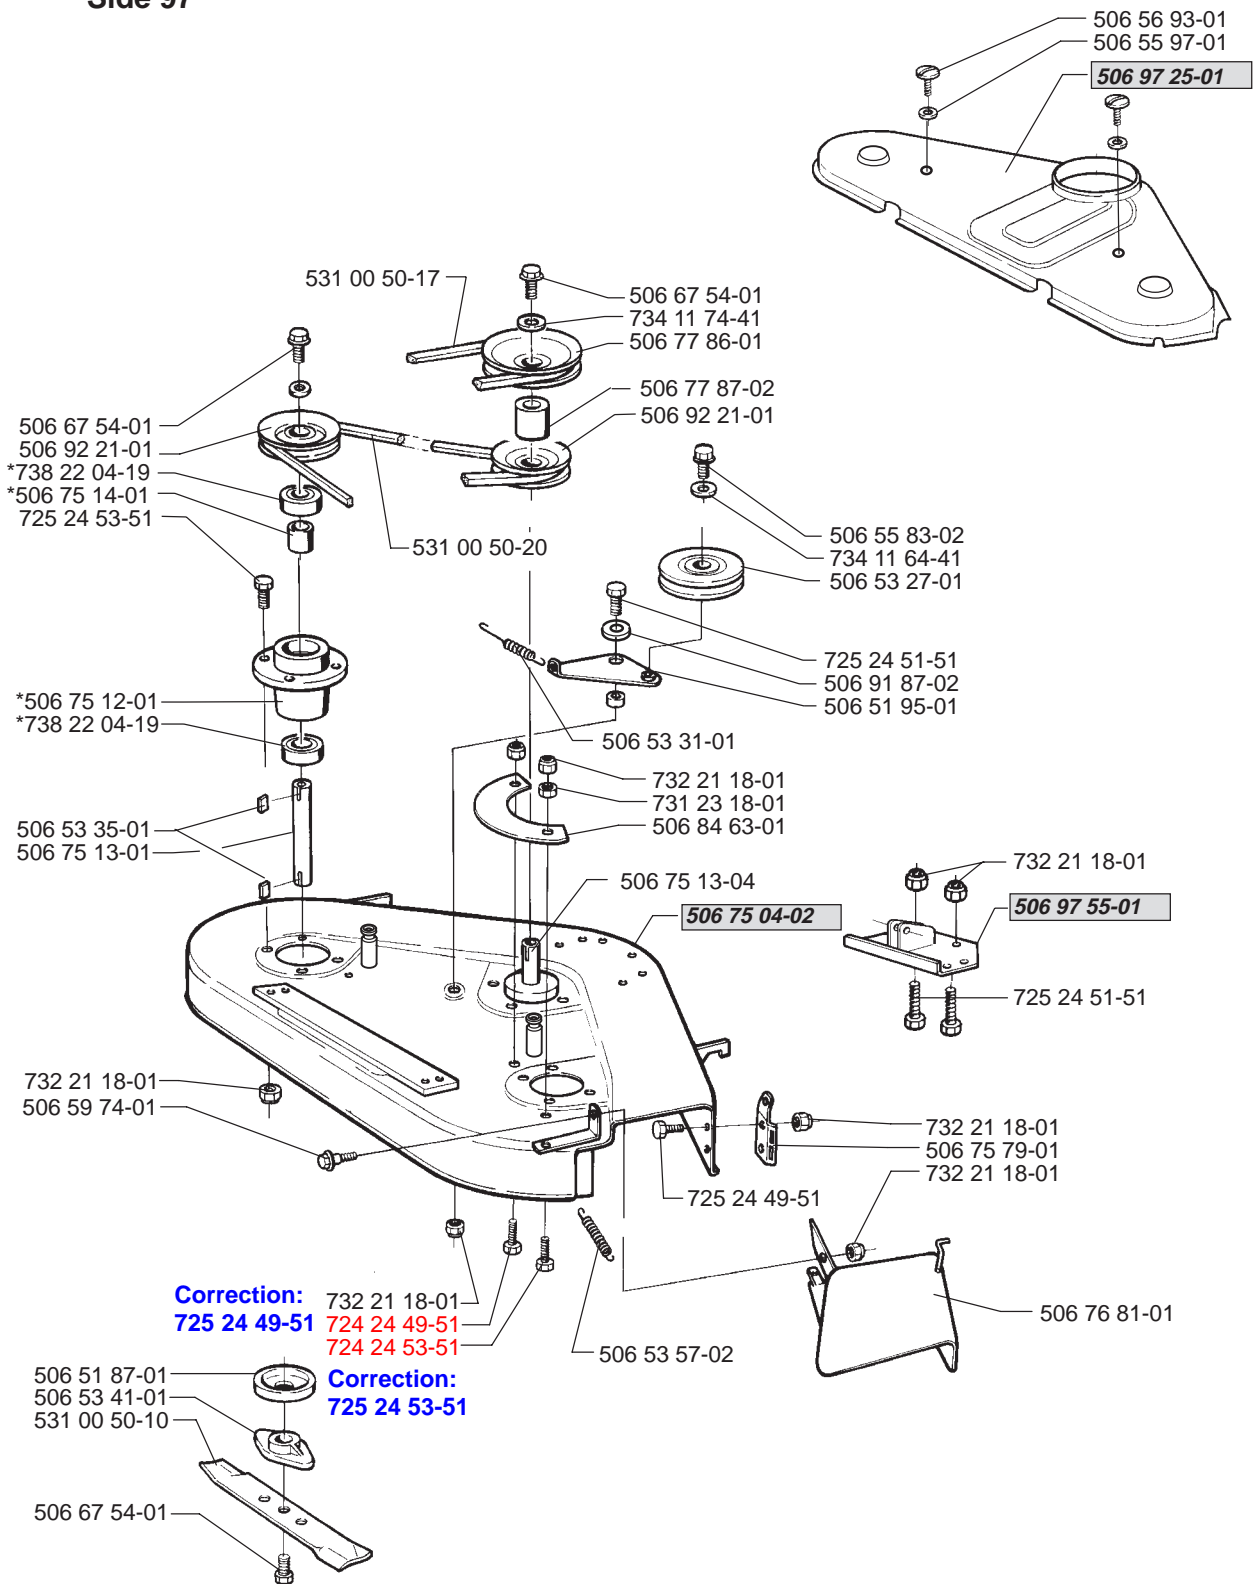

xxx xx xx-xx = New part

K

X BioClip 90

xxx xx xx-xx = New part

T Rear 97, BioClip 103

V Side 97

Correction: 506 87 32-01
 725 64 53-01 724 64 51-01

xxx xx xx-xx = New part

J

*compl 506 75 11-01 Yttre. Outer. Exterieur. Äusser. Ulko.
 *compl 506 75 11-04 Mitten. Centre. Centre. Zentrum. Keski.

Rear 97

xxx xx xx-xx = New part

U

*compl 506 75 11-01 Yttre. Outer. Exterieur. Äusser. Ulko.
*compl 506 75 11-04 Mitten. Centre. Centre. Zentrum. Keski.

Side 97

XXX XX XX-XX = New part

S

*compl 506 75 11-07 (a)
 *compl 506 75 11-06 (b)

BioClip 103

(a) = Yttre. Outer. Exterieur. Äusser. Ulko.
 (b) = Mitten. Center. Centre. Zentrum. Keski.

XXX XX XX-XX = New part

Y

BioClip 90

xxx xx xx-xx = New part