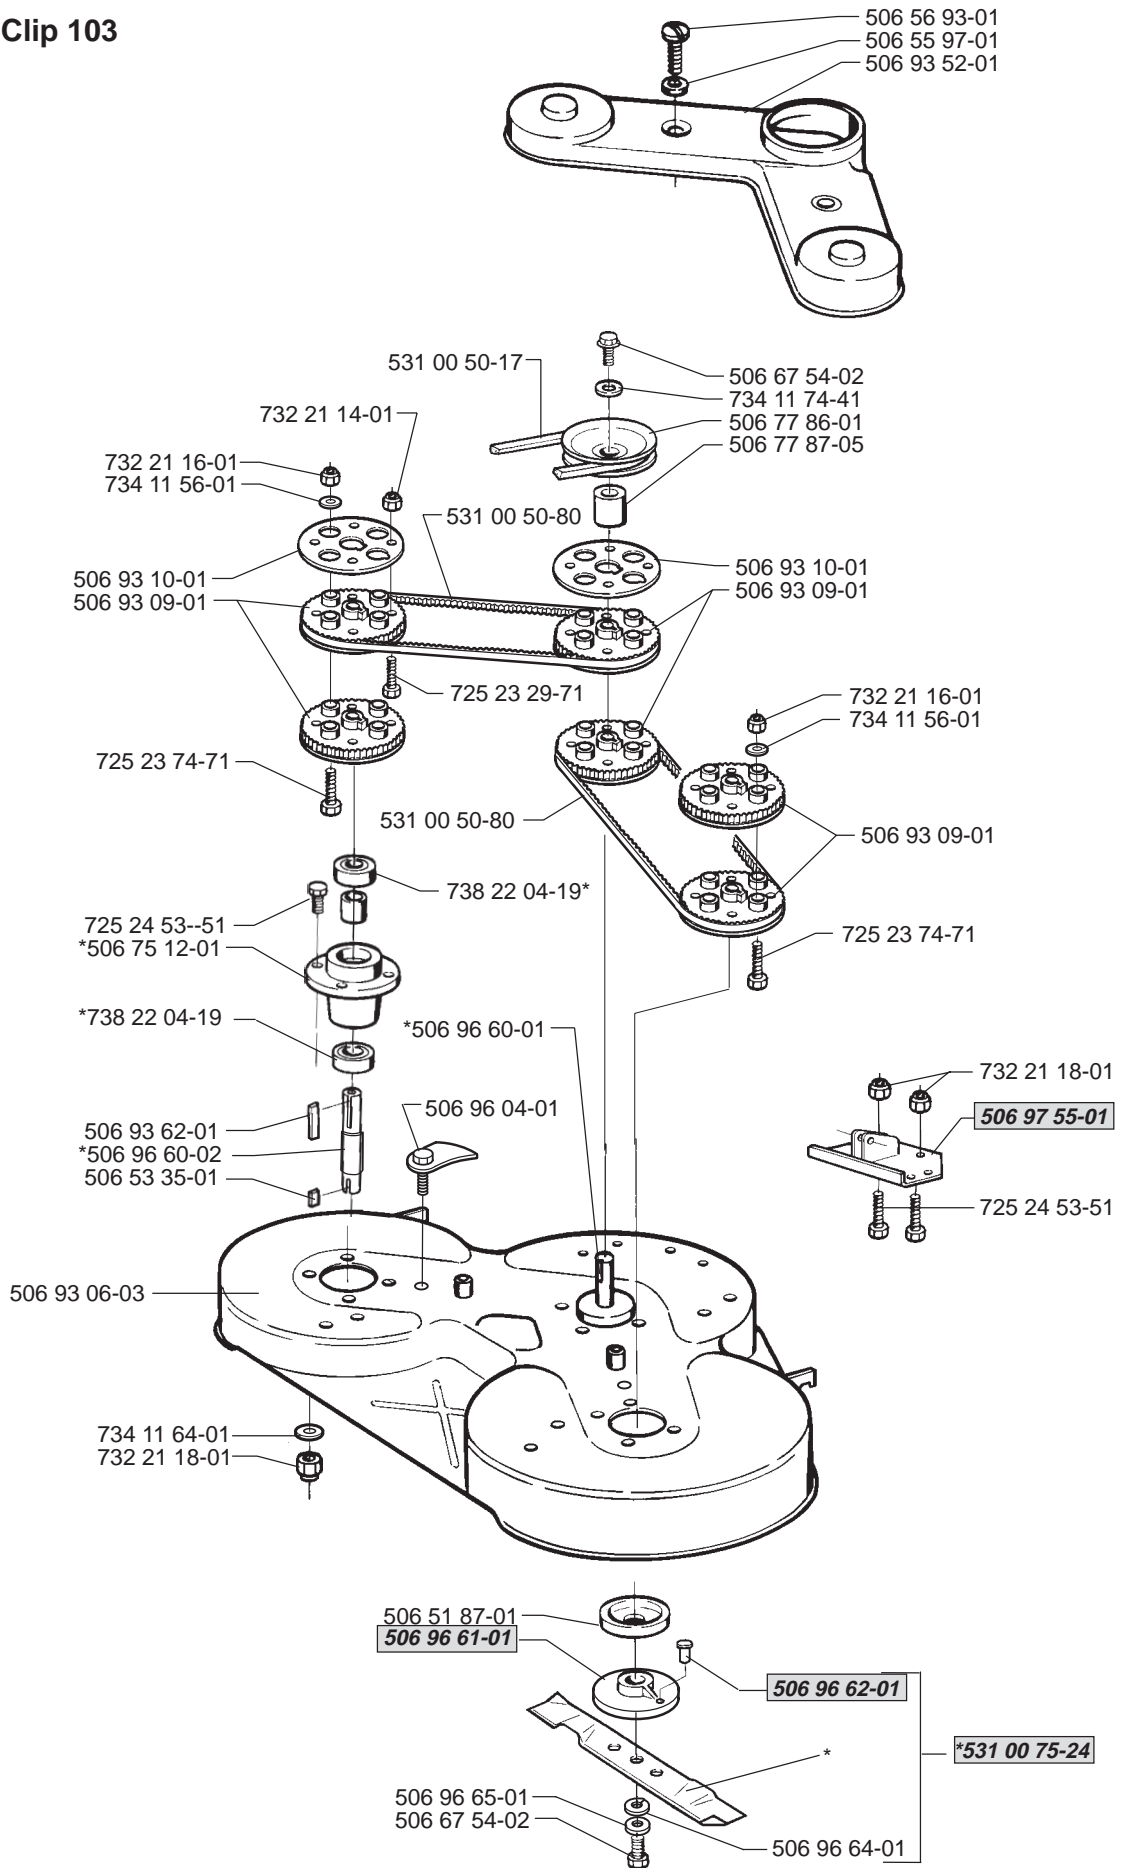

xxx xx xx-xx = New part

K

X BioClip 90

xxx xx xx-xx = New part

T Rear 97, BioClip 103

V Side 97

Correction: 506 87 32-01
 725 64 53-01 724 64 51-01

xxx xx xx-xx = New part

J

*compl 506 75 11-01 Yttre. Outer. Exterieur. Äusser. Ulko.
 *compl 506 75 11-04 Mitten. Centre. Centre. Zentrum. Keski.

Rear 97

xxx xx xx-xx = New part

U

*compl 506 75 11-01 Yttre. Outer. Exterieur. Äusser. Ulko.
*compl 506 75 11-04 Mitten. Centre. Centre. Zentrum. Keski.

Side 97

XXX XX XX-XX = New part

S

*compl 506 75 11-07 (a)
 *compl 506 75 11-06 (b)

BioClip 103

(a) = Yttre. Outer. Exterieur. Äusser. Ulko.
 (b) = Mitten. Center. Centre. Zentrum. Keski.

XXX XX XX-XX = New part

Y

BioClip 90

xxx xx xx-xx = New part