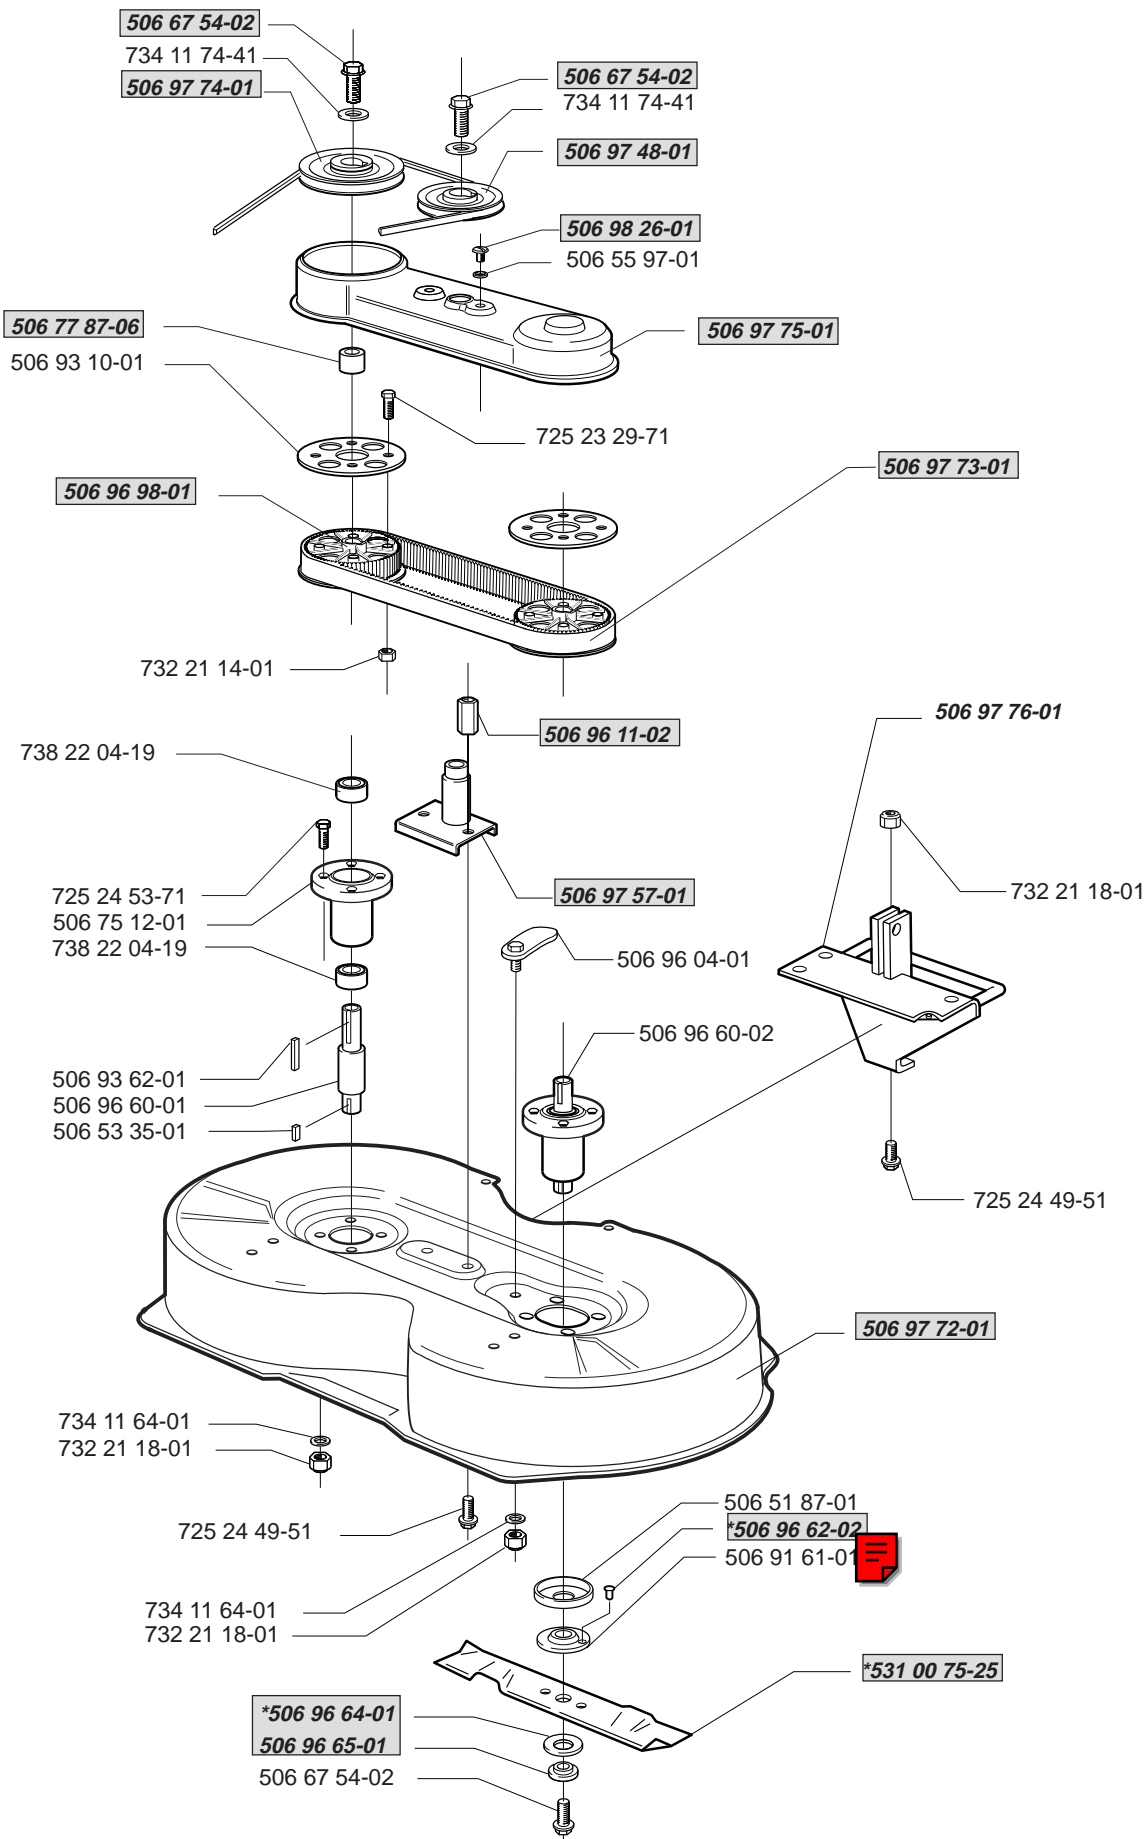

xxx xx xx-xx = New part

K

X BioClip 90

xxx xx xx-xx = New part

T Rear 97, BioClip 103

V Side 97

Correction: 506 87 32-01
 725 64 53-01 724 64 51-01

xxx xx xx-xx = New part

Side 97

XXX XX XX-XX = New part

S

*compl 506 75 11-07 (a)
 *compl 506 75 11-06 (b)

BioClip 103

(a) = Yttre. Outer. Exterieur. Äusser. Ulko.
 (b) = Mitten. Center. Centre. Zentrum. Keski.

XXX XX XX-XX = New part

Y

BioClip 90

xxx xx xx-xx = New part