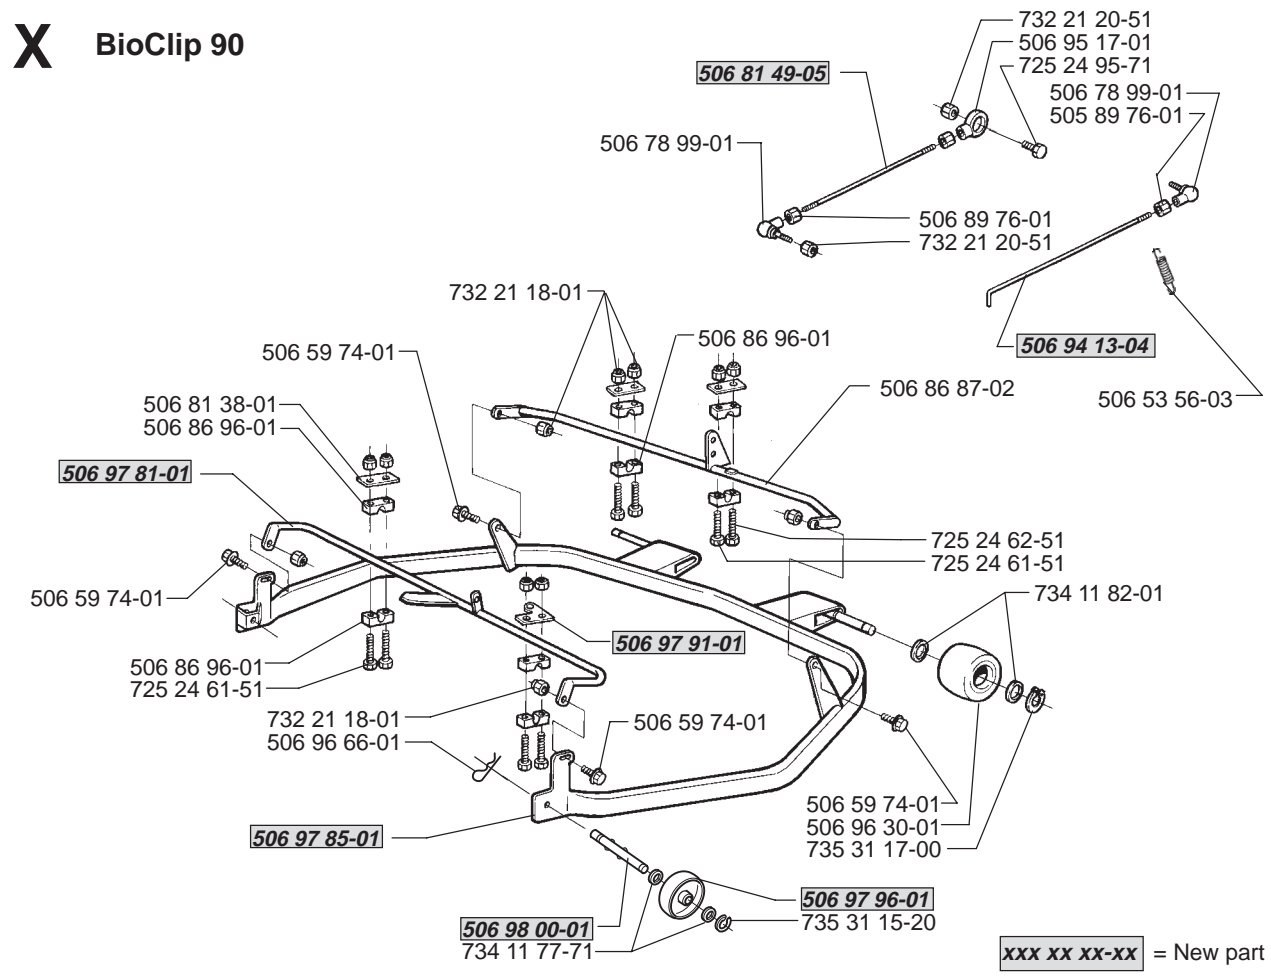

B

***compl 506 98 46-02**

xxx xx xx-xx = New part

C

xxx xx xx-xx = New part

D**15,5 hp B & S Diamond plus****xxx xx xx-xx** = New part

E

xxx xx xx-xx = New part

xxx xx xx-xx = New part

K

X BioClip 90

xxx xx xx-xx = New part

T Rear 97, BioClip 103

V Side 97

Correction: 506 87 32-01
 725 64 53-01 724 64 51-01

xxx xx xx-xx = New part

Side 97

XXX XX XX-XX = New part

S

*compl 506 75 11-07 (a)
 *compl 506 75 11-06 (b)

BioClip 103

(a) = Yttre. Outer. Exterieur. Äusser. Ulko.
 (b) = Mitten. Center. Centre. Zentrum. Keski.

XXX XX XX-XX = New part

Y

BioClip 90

xxx xx xx-xx = New part