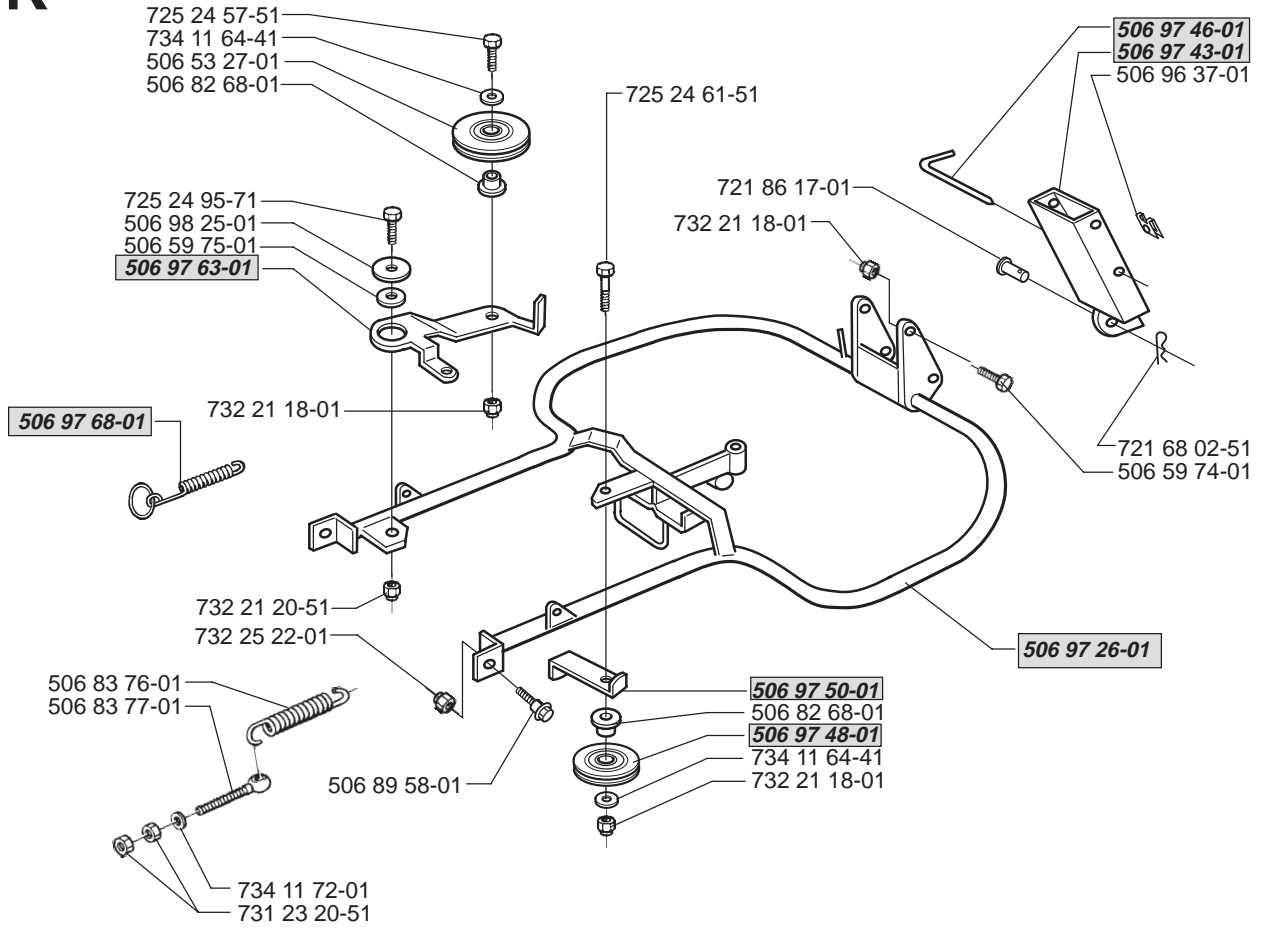

xxx xx xx-xx = New part

K

X BioClip 90

xxx xx xx-xx = New part

T Rear 97, BioClip 103

V Side 97

Correction: 506 87 32-01
 725 64 53-01 724 64 51-01

xxx xx xx-xx = New part

Side 97

XXX XX XX-XX = New part

S

*compl 506 75 11-07 (a)
 *compl 506 75 11-06 (b)

BioClip 103

(a) = Yttre. Outer. Exterieur. Äusser. Ulko.
 (b) = Mitten. Center. Centre. Zentrum. Keski.

XXX XX XX-XX = New part

Y

BioClip 90

xxx xx xx-xx = New part