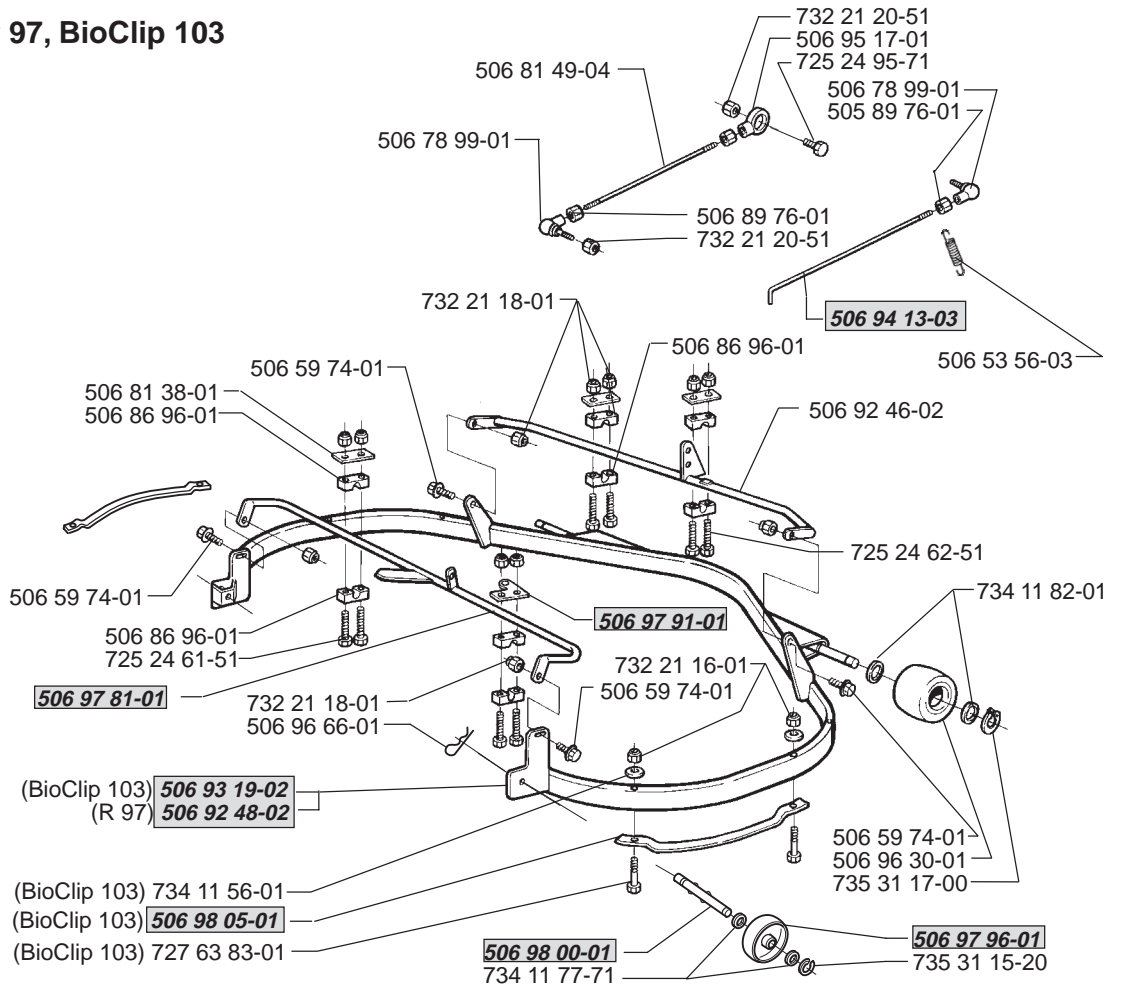

B

***compl 506 98 46-02**

xxx xx xx-xx = New part

C

xxx xx xx-xx = New part

D**15,5 hp B & S Diamond plus****xxx xx xx-xx** = New part

E

xxx xx xx-xx = New part

xxx xx xx-xx = New part

K

X BioClip 90

xxx xx xx-xx = New part

T Rear 97, BioClip 103

V Side 97

Correction: 506 87 32-01
 725 64 53-01 724 64 51-01

xxx xx xx-xx = New part

Side 97

XXX XX XX-XX = New part

S

*compl 506 75 11-07 (a)
 *compl 506 75 11-06 (b)

BioClip 103

(a) = Yttre. Outer. Exterieur. Äusser. Ulko.
 (b) = Mitten. Center. Centre. Zentrum. Keski.

XXX XX XX-XX = New part

Y

BioClip 90

xxx xx xx-xx = New part