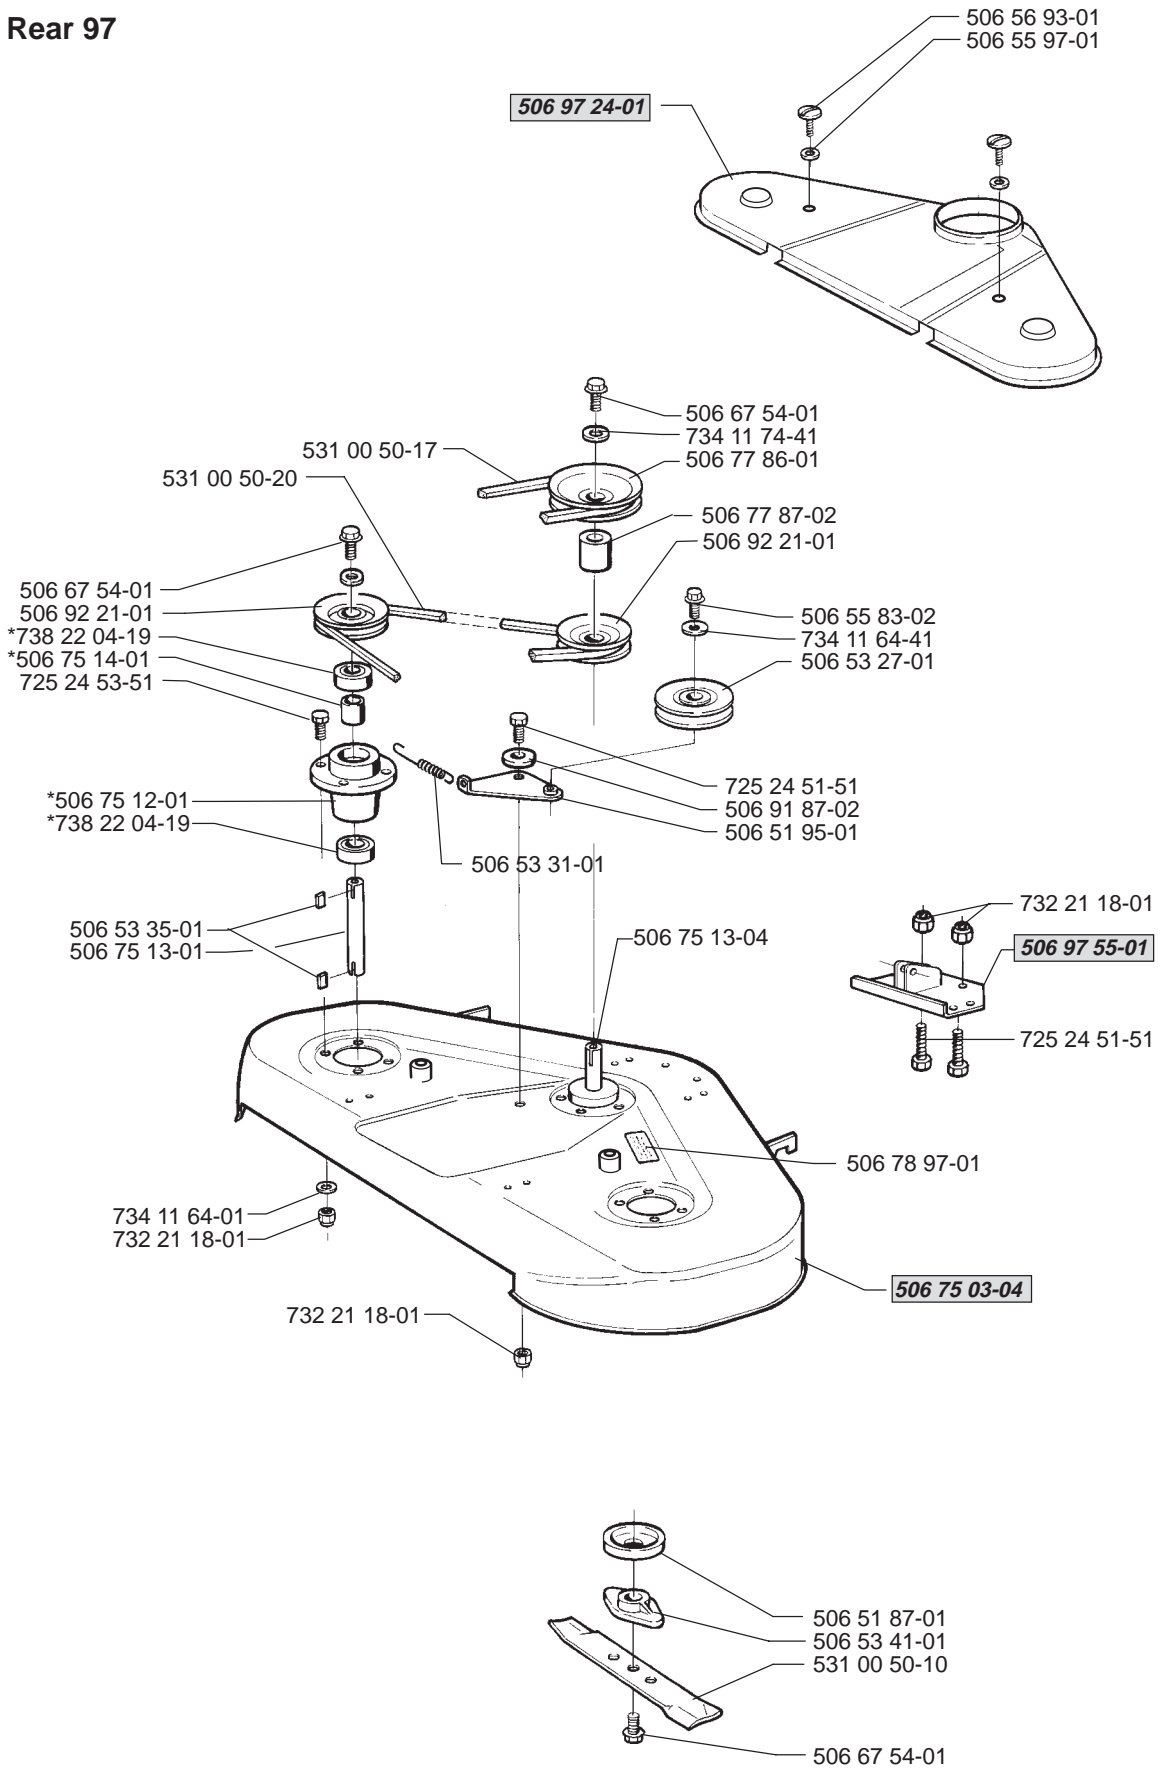

J

*compl 506 75 11-01 Yttre. Outer. Exterieur. Äusser. Ulko.
*compl 506 75 11-04 Mitten. Centre. Centre. Zentrum. Keski.

Rear 97

xxx xx xx-xx = New part