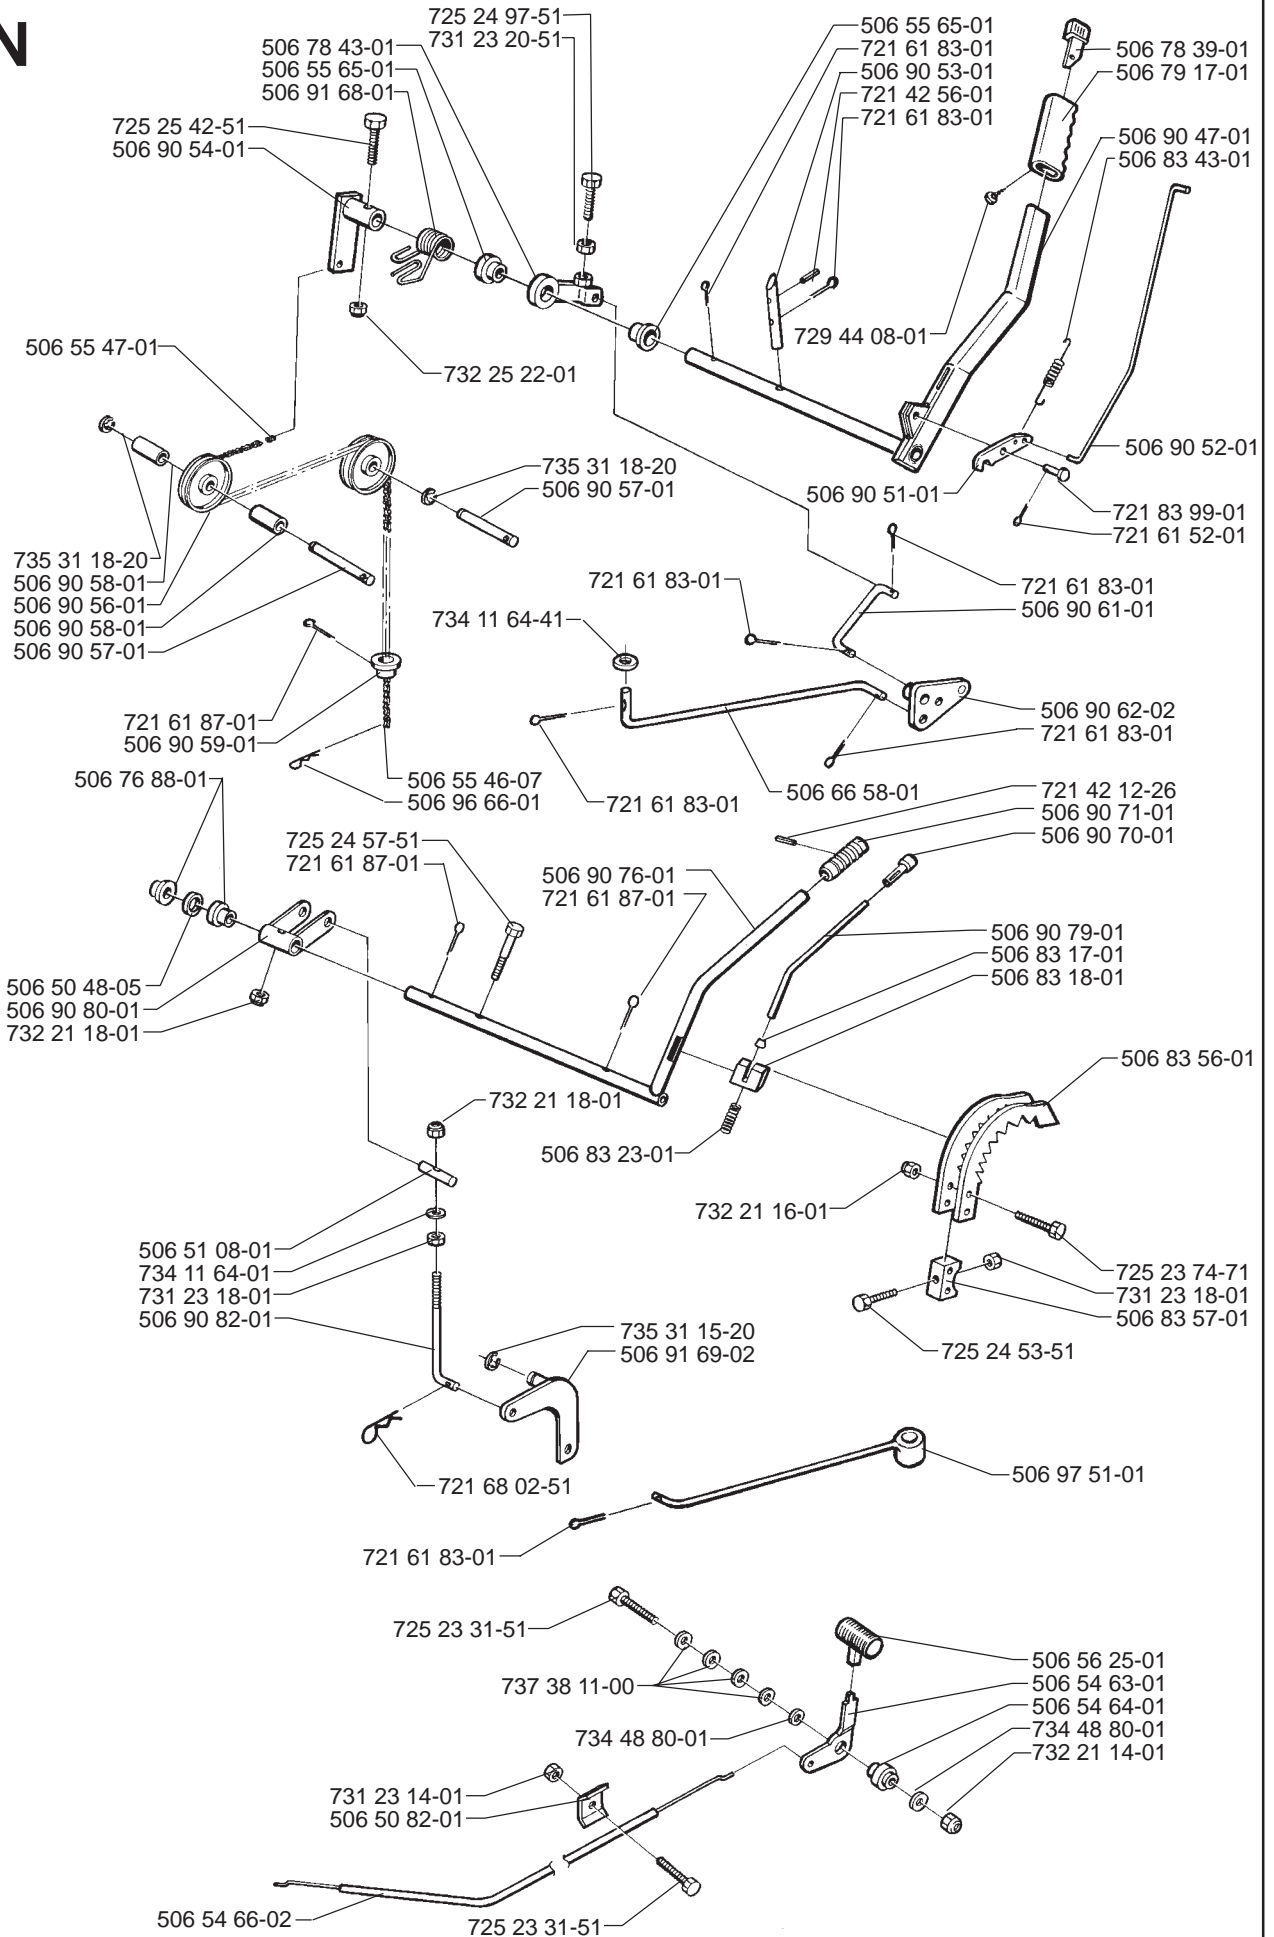

N

XXX XX XX-XX = New part