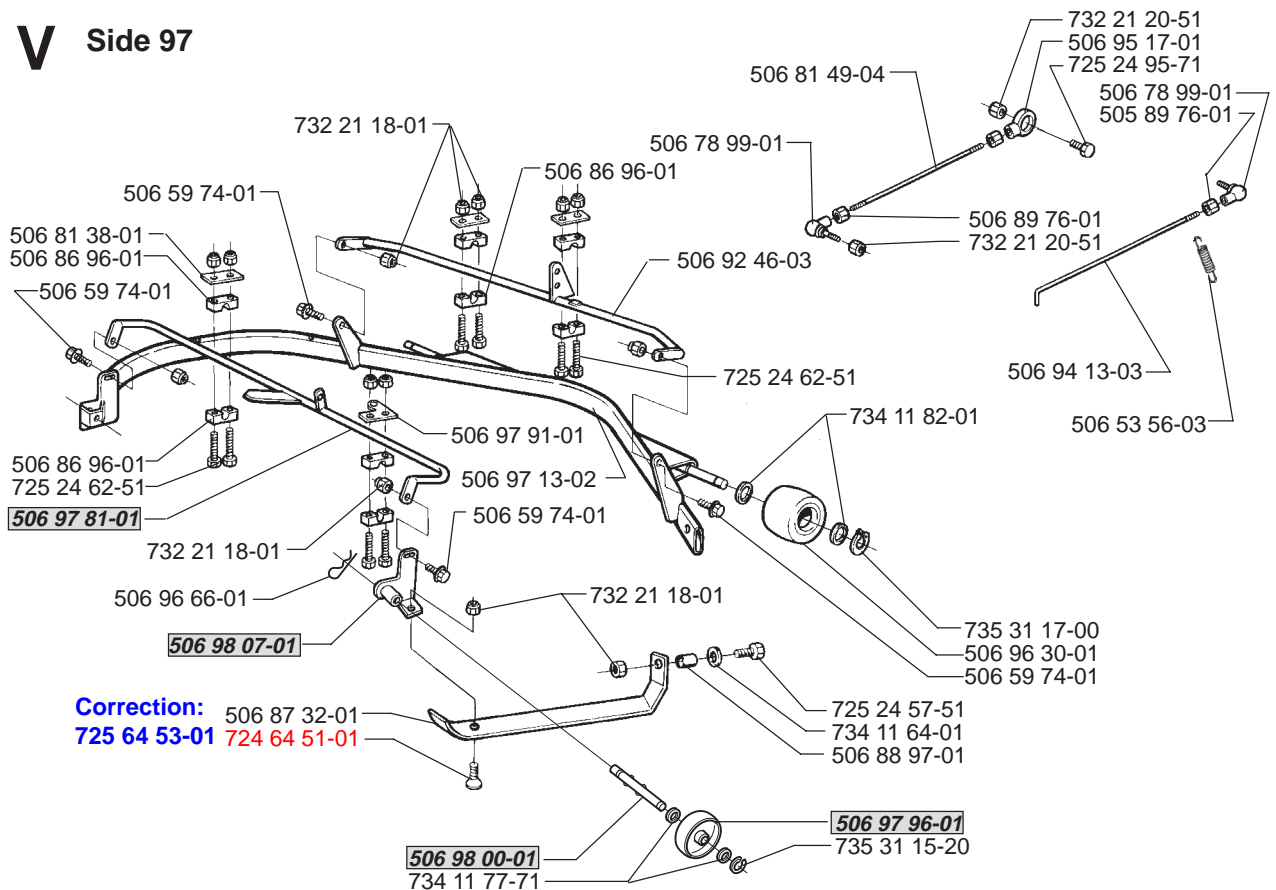

xxx xx xx-xx = New part

K

X BioClip 90

xxx xx xx-xx = New part

T Rear 97, BioClip 103

V Side 97

Correction: 506 87 32-01
 725 64 53-01 724 64 51-01

xxx xx xx-xx = New part

Side 97

XXX XX XX-XX = New part

S

*compl 506 75 11-07 (a)
 *compl 506 75 11-06 (b)

BioClip 103

(a) = Yttre. Outer. Exterieur. Äusser. Ulko.
 (b) = Mitten. Center. Centre. Zentrum. Keski.

XXX XX XX-XX = New part

Y

BioClip 90

xxx xx xx-xx = New part